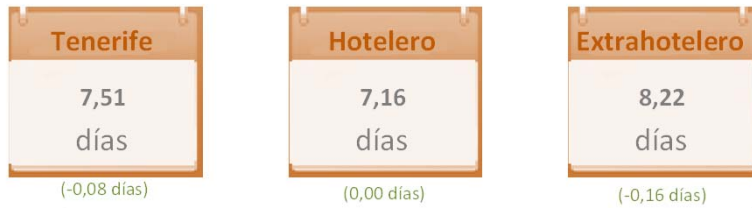

Indicadores Turísticos de Tenerife verano (jun-sep) 2015

Turistas alojados

Categorías

Pernoctaciones

Categorías

Indicadores Turísticos de Tenerife verano (jun-sep) 2015

Índice de ocupación

Zonas

Categorías

Estancia media

Zonas

Categorías

(* variación interanual)

Fuente: Desarrollo Económico Cabildo de Tenerife. Elaboración: Turismo de Tenerife