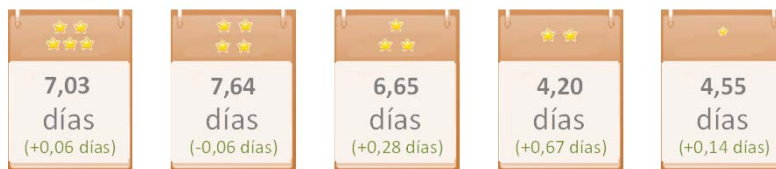

Categorías

Estancia media

Zonas

Categorías

(* variación interanual)

Fuente: Desarrollo Económico Cabildo de Tenerife. Elaboración: Turismo de Tenerife