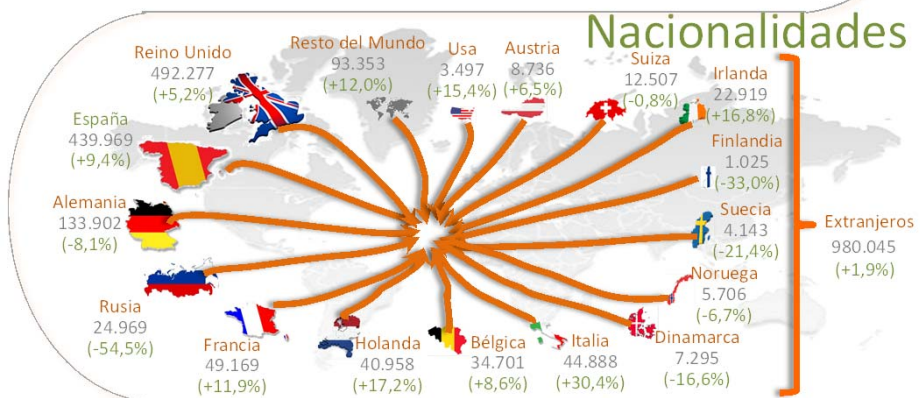

Indicadores Turísticos de Tenerife verano (jun-sep) 2015

Turistas alojados

Categorías

Pernoctaciones

Categorías

Indicadores Turísticos de Tenerife verano (jun-sep) 2015

Índice de ocupación

Zonas

Categorías

Estancia media

Zonas

Categorías

(* variación interanual)

Fuente: Desarrollo Económico Cabildo de Tenerife. Elaboración: Turismo de Tenerife