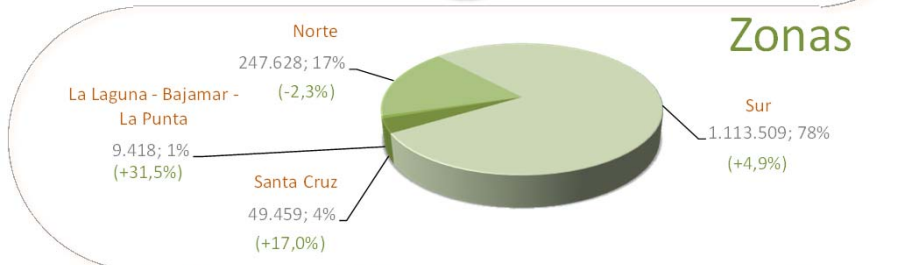

Indicadores Turísticos de Tenerife verano (jun-sep) 2015

Turistas alojados

Categorías

Pernoctaciones

Categorías

Indicadores Turísticos de Tenerife verano (jun-sep) 2015

Índice de ocupación

Zonas

Categorías

Estancia media

Zonas

Categorías

(* variación interanual)

Fuente: Desarrollo Económico Cabildo de Tenerife. Elaboración: Turismo de Tenerife