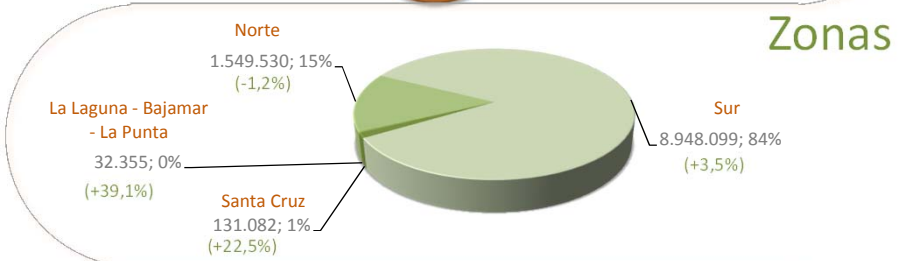

Indicadores Turísticos de Tenerife verano (jun-sep) 2015

Turistas alojados

Categorías

Pernoctaciones

Categorías

Indicadores Turísticos de Tenerife verano (jun-sep) 2015

Índice de ocupación

Zonas

Categorías

Estancia media

Zonas

Categorías

(* variación interanual)

Fuente: Desarrollo Económico Cabildo de Tenerife. Elaboración: Turismo de Tenerife