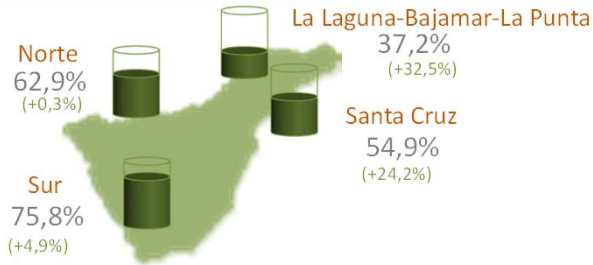

Indicadores Turísticos de Tenerife verano (jun-sep) 2015

Turistas alojados

Categorías

Pernoctaciones

Categorías

Indicadores Turísticos de Tenerife verano (jun-sep) 2015

Índice de ocupación

Zonas

Categorías

Estancia media

Zonas

Categorías

(* variación interanual)

Fuente: Desarrollo Económico Cabildo de Tenerife. Elaboración: Turismo de Tenerife