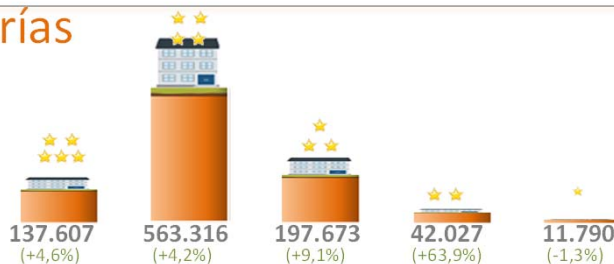

Indicadores Turísticos de Tenerife verano (jun-sep) 2015

Turistas alojados

Categorías

Pernoctaciones

Categorías

Indicadores Turísticos de Tenerife verano (jun-sep) 2015

Índice de ocupación

Zonas