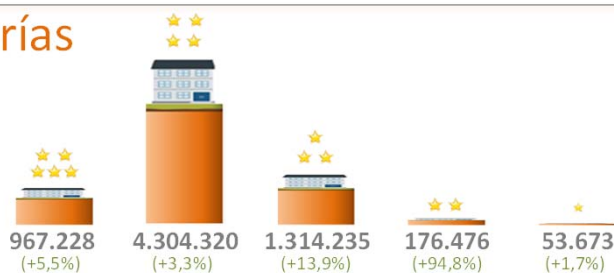

Indicadores Turísticos de Tenerife verano (jun-sep) 2015

Turistas alojados

Categorías

Pernoctaciones

Categorías

Indicadores Turísticos de Tenerife verano (jun-sep) 2015

Índice de ocupación

Zonas

Categorías

Estancia media

Zonas

Categorías

(* variación interanual)

Fuente: Desarrollo Económico Cabildo de Tenerife. Elaboración: Turismo de Tenerife